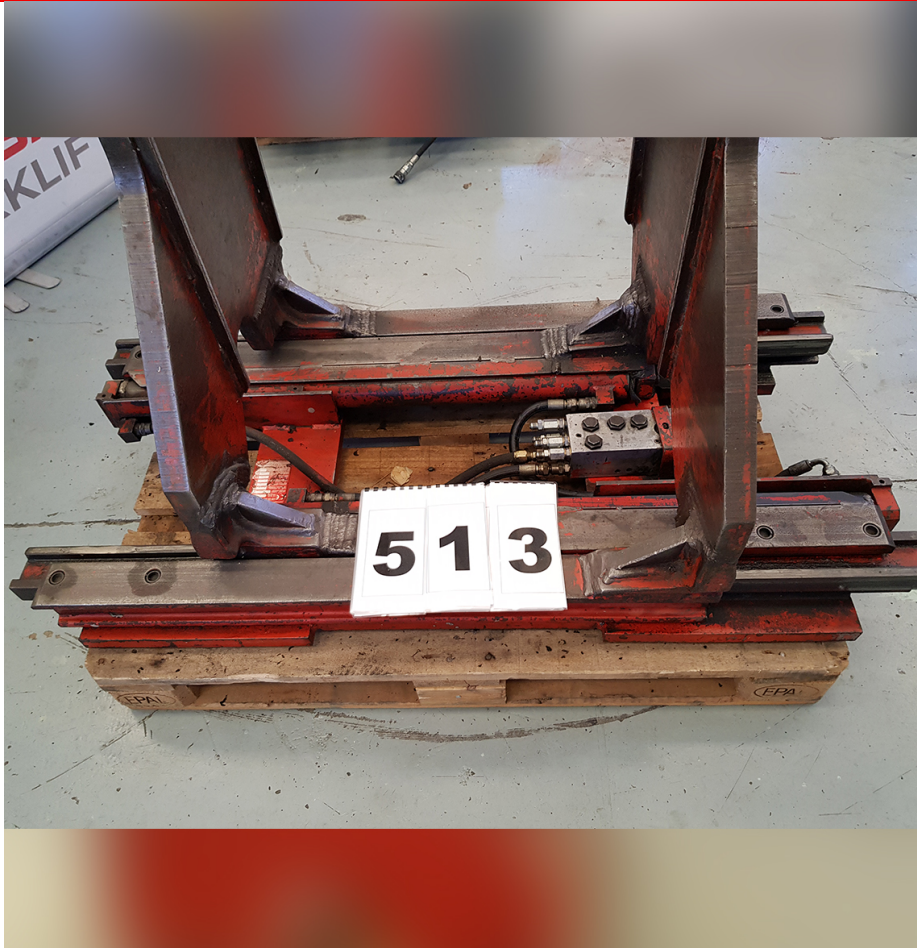

KB28G8B - Año: 2002 - PVP: 900 €

(Ref.:#513) -

DATOS GENERALES

Referencia	513
Fabricante	Bolzoni
Modelo	KB28G8B
Año fabricación	2002
Capacidad	2.800

Resumen

Ref.: 513 Modelo: KB28G8B Marca: Bolzoni Año: 2002 Anclaje: Fem III Capacidad: 2.800kg