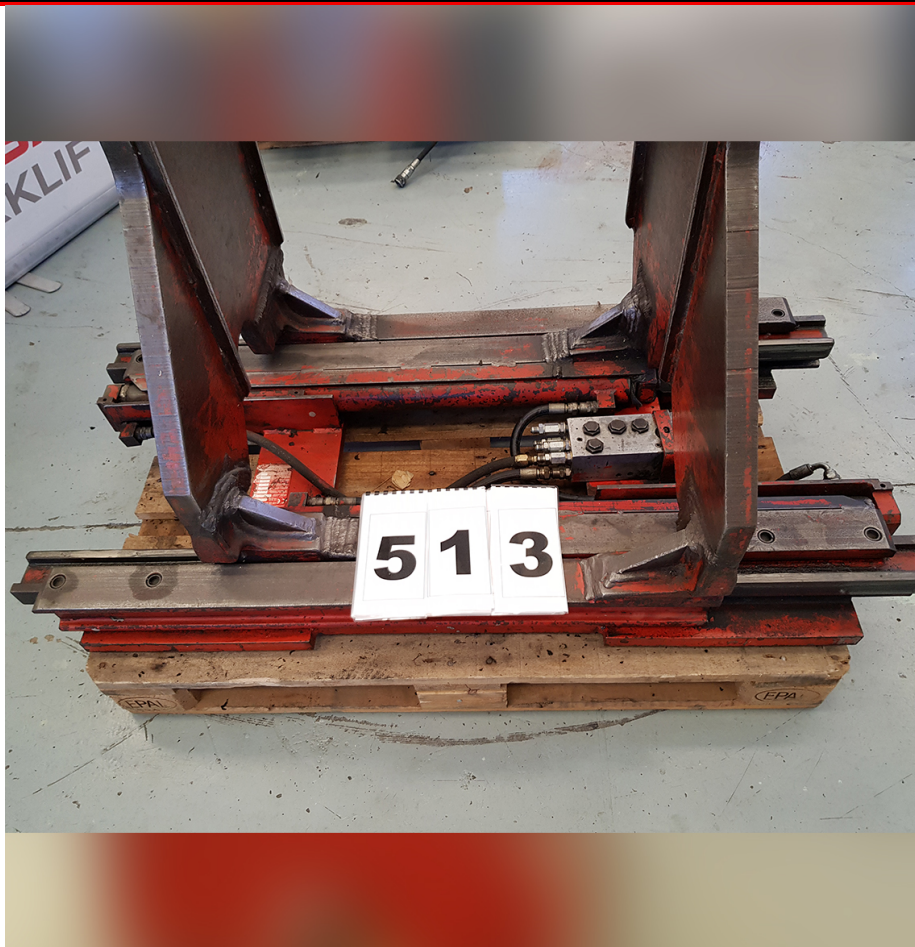

KB28G8B - Año: 2002 - PVP: 900 €

(Ref.:#513) -

DATOS GENERALES

Referencia	513
Fabricante	Bolzoni
Modelo	KB28G8B
Año fabricación	2002
Capacidad	2.800

Resumen

Ref.: 513 Modelo: KB28G8B Marca: Bolzoni Año: 2002 Anclaje: Fem III Capacidad: 2.800kg