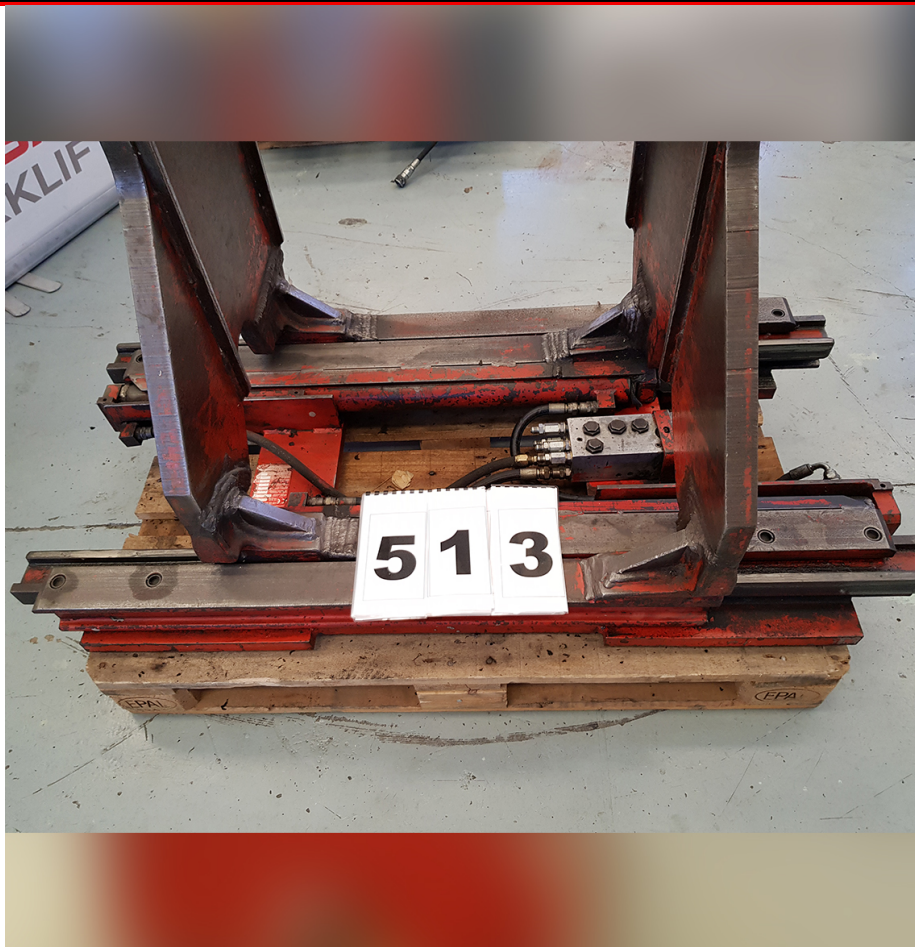

**KB28G8B - Año: 2002 - PVP: 900 €**

(Ref.:#513) -

## DATOS GENERALES

Referencia	513
Fabricante	Bolzoni
Modelo	KB28G8B
Año fabricación	2002
Capacidad	2.800

## Resumen

Ref.: 513 Modelo: KB28G8B Marca: Bolzoni Año: 2002 Anclaje: Fem III Capacidad: 2.800kg